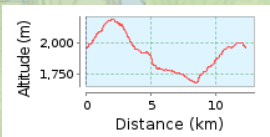

val venegia- magla iuribello

12.33 km (Percorso circolare)

Ascesa totale: 550 m, Discesa totale: 549 m

Differenza altimetrica 502 m (Altitudine da: 1679 m a 2181 m)

© crileopard | © Mapbox | © OpenStreetMap contributors | iText 4.2.0 | ID: klpszkvbrmxshaqa