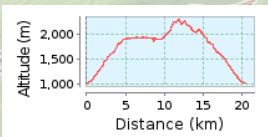

pavione trail- variante facile

20.51 km (Percorso circolare)

Ascesa totale: 1564 m, Discesa totale: 1560 m

Differenza altimetrica 1293 m (Altitudine da: 1016 m a 2309 m)

© crileopard | © Mapbox | © OpenStreetMap contributors | iText 4.2.0 | ID: odbyzjuzcodbfil