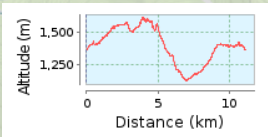

passo cereda|sagron

Don di Gosaldo

11.18 km (Percorso circolare)

Ascesa totale: 634 m, Discesa totale: 632 m

Differenza altimetrica 490 m (Altitudine da: 1125 m a 1615 m)