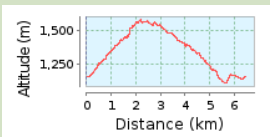

LA ROCCIA - LASTE

SP641

© crileopard | © Mapbox | © OpenStreetMap contributors | iText 4.2.0 | ID: khnxvxxmqfqqdzjn

6.47 km (Percorso circolare)

Ascesa totale: 489 m, Discesa totale: 488 m

Differenza altimetrica 474 m (Altitudine da: 1105 m a 1579 m)