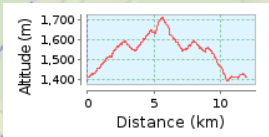

IL GIRO DELLE MAGHE - Iessinia

12.0 km (Percorso circolare)

Ascesa totale: 459 m, Discesa totale: 460 m

Differenza altimetrica 324 m (Altitudine da: 1391 m a 1715 m)