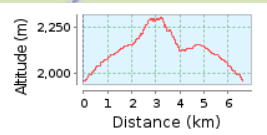

cristo pensante trail _corto

Finanza

6.62 km (Percorso circolare)

Ascesa totale: 378 m, Discesa totale: 376 m

Differenza altimetrica 344 m (Altitudine da: 1960 m a 2304 m)