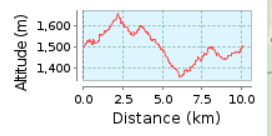

civertaghe-prati col trail

10.09 km (Percorso circolare)

Ascesa totale: 396 m, Discesa totale: 401 m

Differenza altimetrica 306 m (Altitudine da: 1356 m a 1662 m)